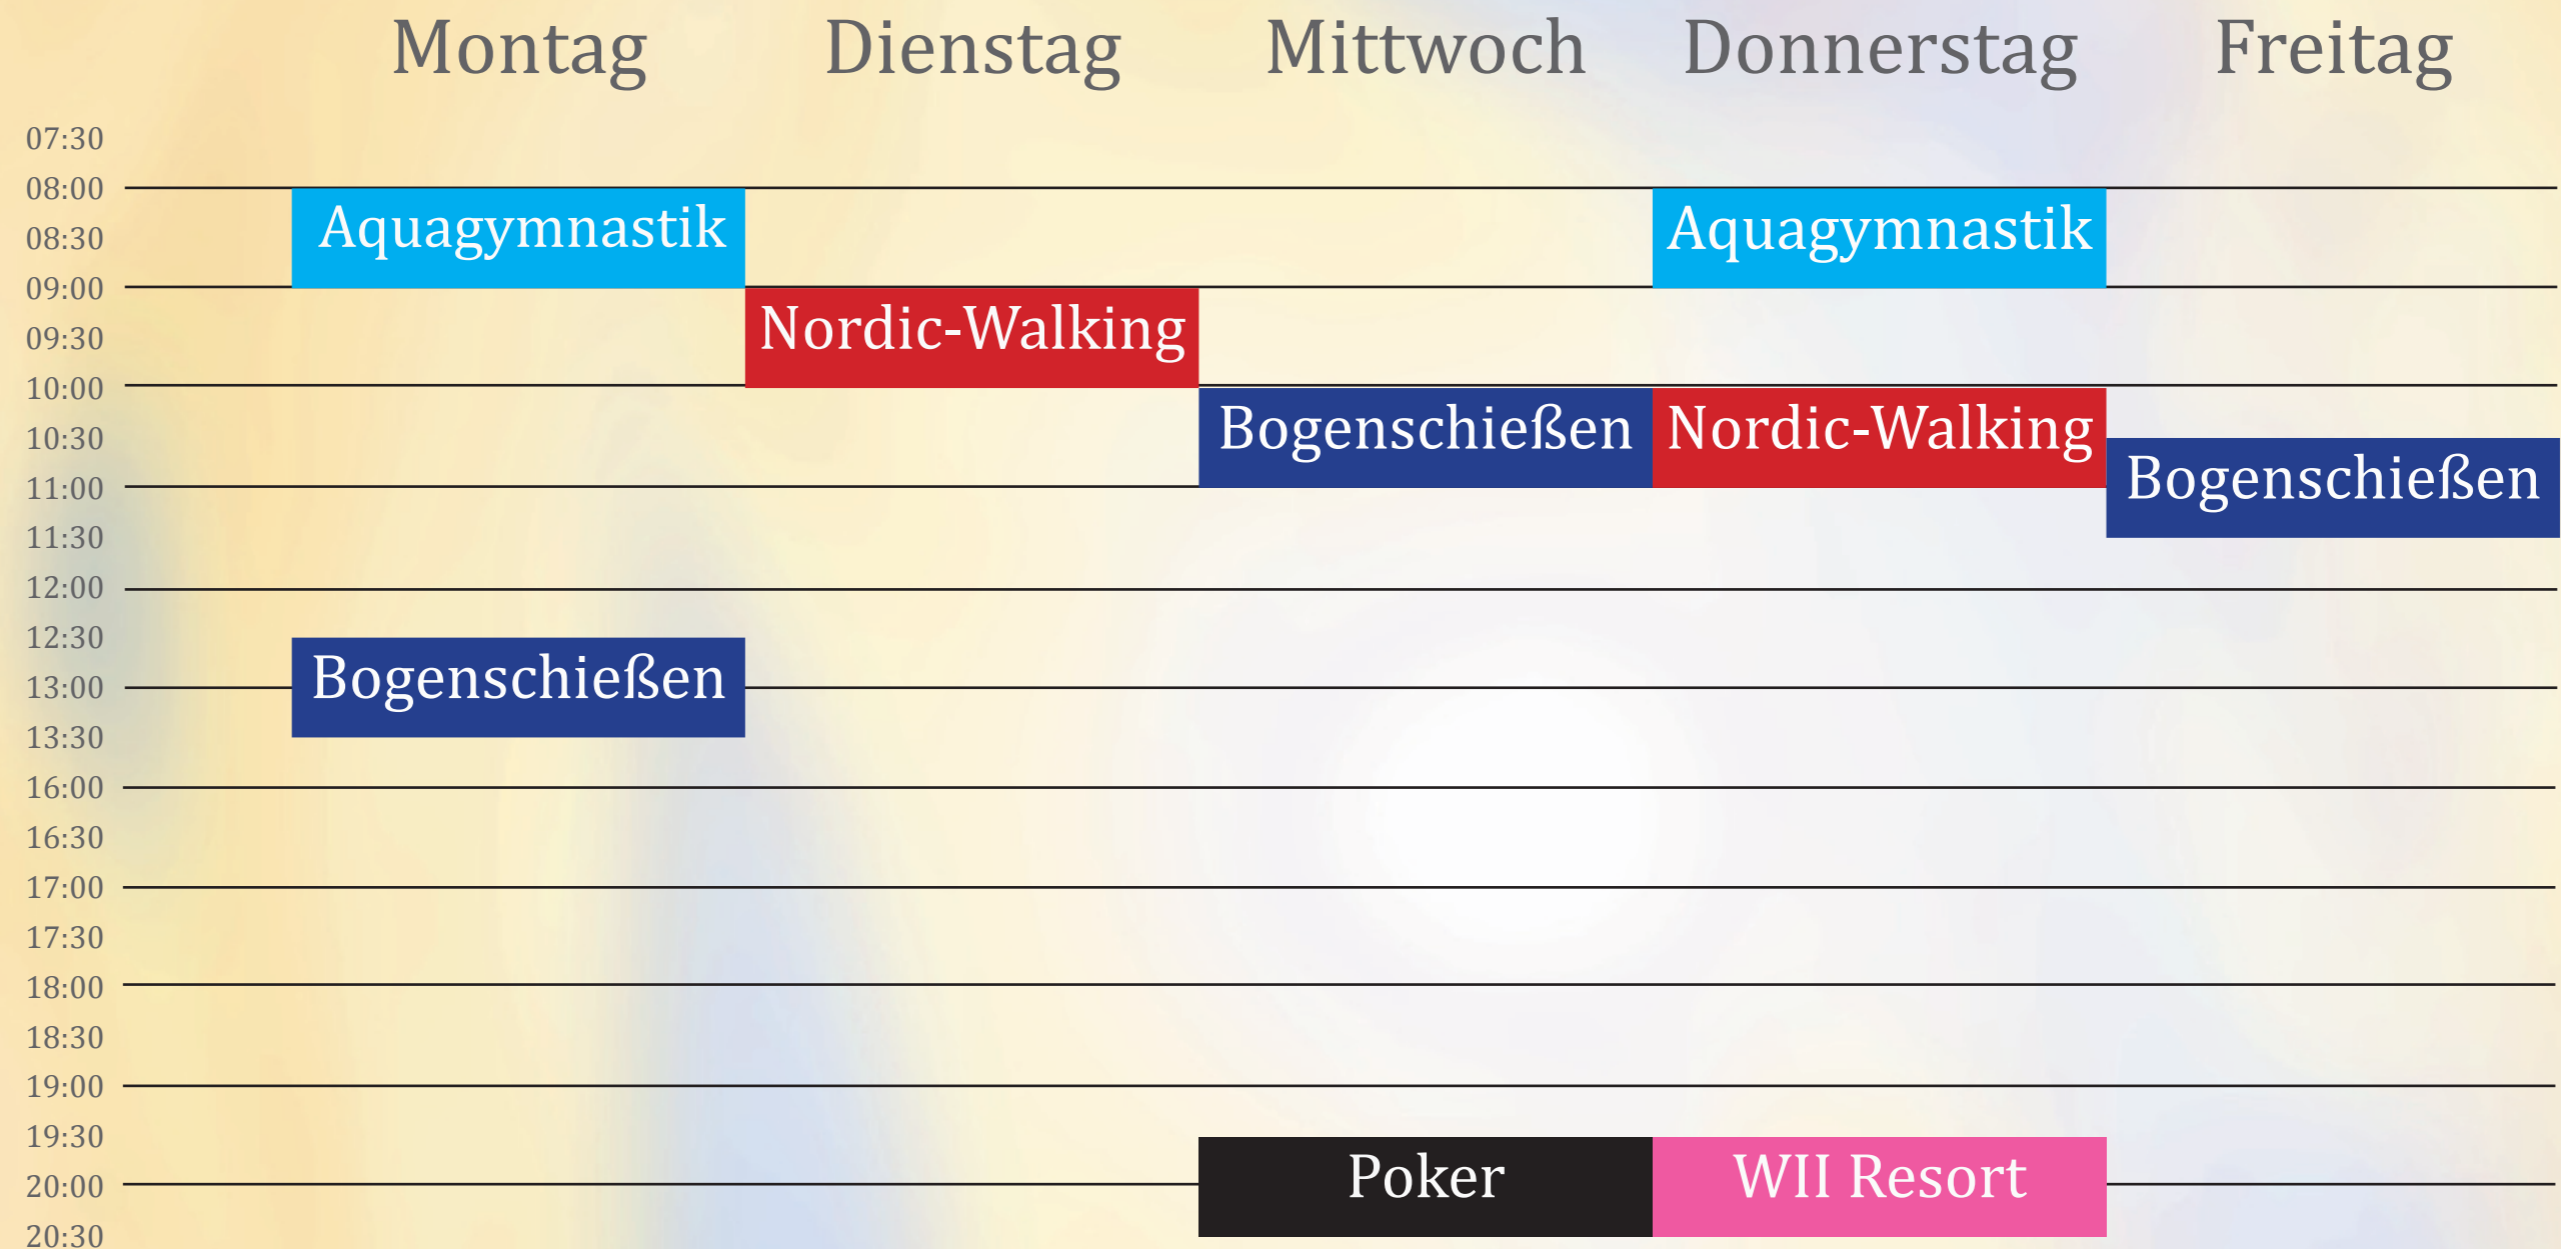

Grenzenlos aktiv Winterplan

Reservierungen & weitere Informationen unter Tel. 03 83 75 / 5 60 email: info@urlaub-auf-usedom.de Internet www.urlaub-auf-usedom.de

Dieser Winterplan gilt in der Zeit vom 01.11.2009 bis zum 31.03.2010